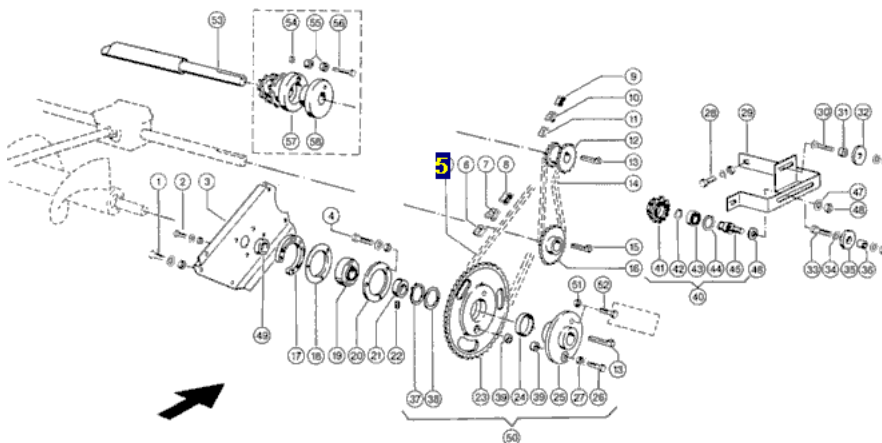

Link do produktu: <https://www.sklep.rai-bud.pl/lancuch-napedowy-odpowiednik-nr-661909-do-maszyny-claas-p-3180.html>

Łańcuch napędowy odpowiednik nr 661909 do maszyny Claas

Cena brutto	248,82 zł
Cena netto	202,29 zł
Dostępność	Dostępny
Czas wysyłki	24 godziny
Numer katalogowy	661909
Kod producenta	661909
Producent	DONGHUA
Pasuje do:	Claas

Opis produktu

Łańcuch napędowy odpowiednik oryginalnego łańcucha o numerze katalogowym: 661909 . Łańcuch pasuje do maszyny Claas. COMMANDOR 228/116 CS

Producent łańcuchów Donghua

LANCIUCHY Donghua Chain Group – najwyższą jakość łańcuchów dla rolnictwa, dla przemysłu oraz kole sąbnie łańcuchowe.