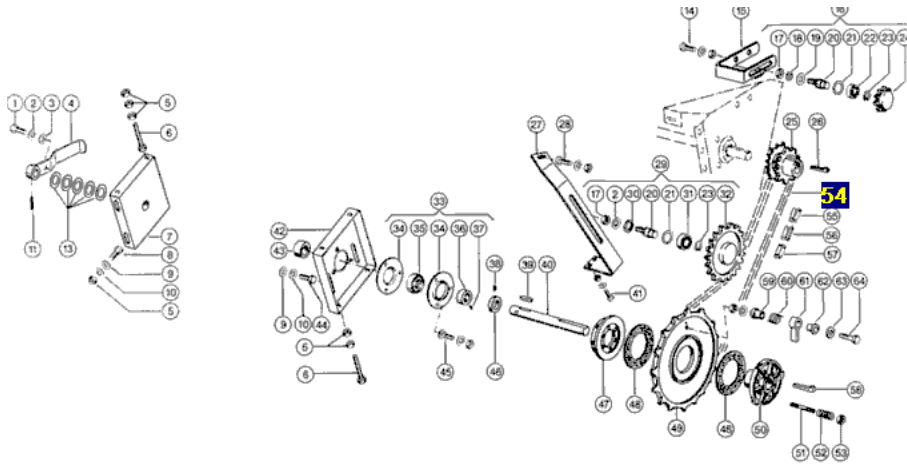

Producent łańcuchów Donghua