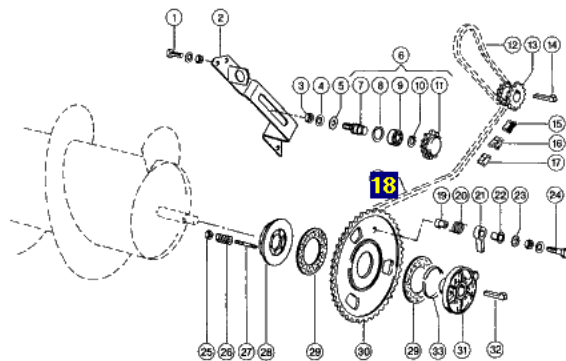

Link do produktu: <https://www.sklep.rai-bud.pl/lancuch-napedowy-odpowiednik-nr-6502620-do-maszyny-claas-p-3253.html>

Łańcuch napędowy odpowiednik nr 650262.0 do maszyny Claas

Cena brutto	300,30 zł
Cena netto	244,15 zł
Dostępność	Dostępny
Czas wysyłki	24 godziny
Numer katalogowy	650262.0
Kod producenta	650262.0
Producent	DONGHUA
Pasuje do:	Claas

Opis produktu

Łańcuch napędowy odpowiednik oryginalnego łańcucha o numerze katalogowym: 650262.0 .

Łańcuch pasuje do maszyny Claas.

DO C300-C600,TYP703

DOMINATOR 68,78

Producent łańcuchów Donghua

KANGUOH Donghua Chain Group - najwyższą jakość łańcuchów dla rolnictwa, dla przemysłu oraz kół zębata łańcuchowych.