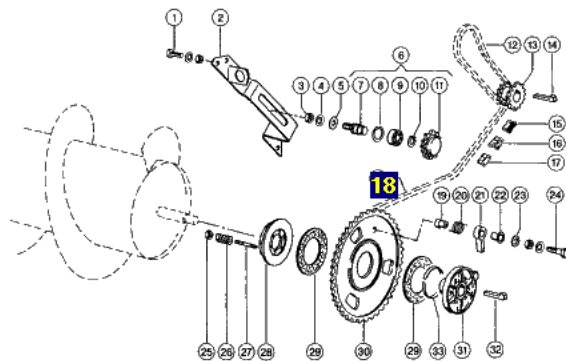

### Opis produktu

**Łańcuch napędowy odpowiednik oryginalnego łańcucha o numerze katalogowym: 650262.0 .**

**Łańcuch pasuje do maszyny Claas.**

**DO C300-C600, TYP703**

**DOMINATOR 68,78**