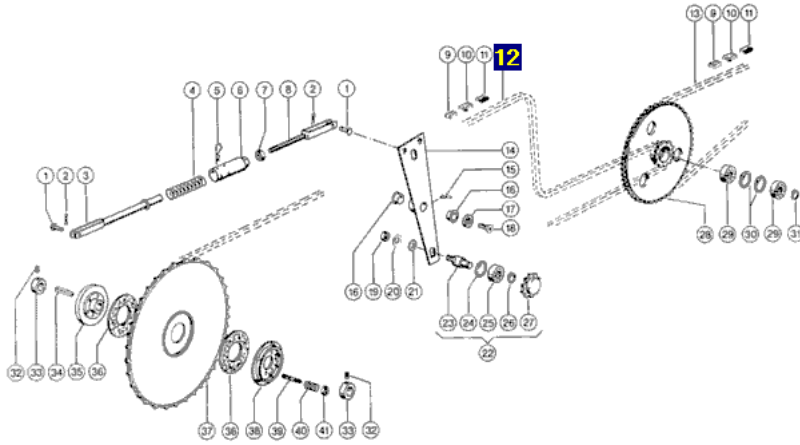

Producent łańcuchów Donghua