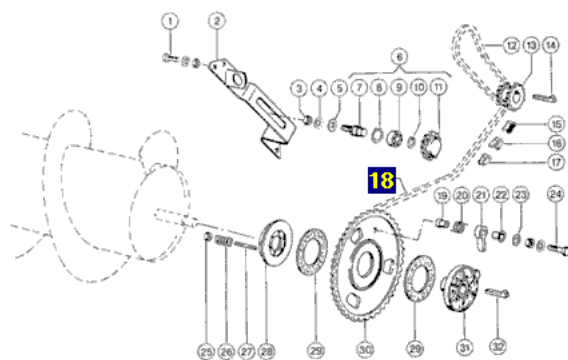

Producent łańcuchów Donghua

[Katalog łańcuchów](#)