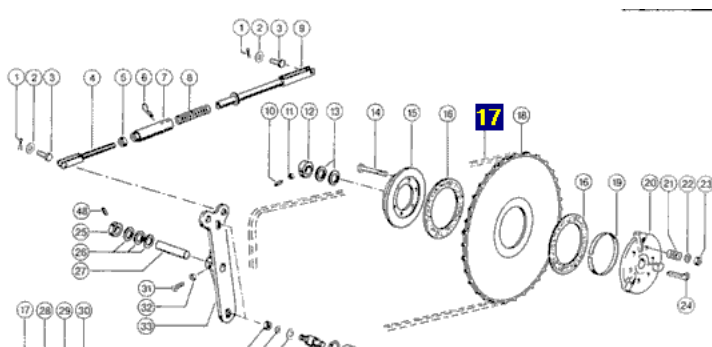

Opis produktu

Łańcuch napędowy odpowiednik oryginalnego łańcucha o numerze katalogowym: 648166 . Łańcuch pasuje do maszyny Claas.

Commandor 114CS,115CS,228/116CS

D C300-C600 Typ 703

Dominator 118/108,78,88,98

Mega 202,202II,204/203,204/203II,218/208,218/208II

Ilość rolek:194

Producent łańcuchów Donghua

LANCUCHY Donghua Chain Group - najwyższej jakości łańcuchy dla rolnictwa, dla przemysłu oraz kół zębate łańcuchowe.