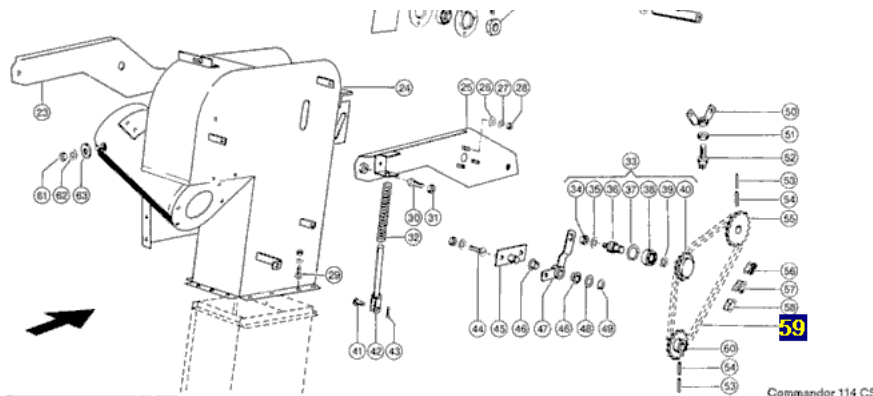

Link do produktu: <https://www.sklep.rai-bud.pl/lancuch-napedowy-odpowiednik-nr-6460110-do-maszyny-claas-p-3252.html>

Łańcuch napędowy odpowiednik nr 646011.0 do maszyny Claas

Cena brutto	121,22 zł
Cena netto	98,55 zł
Dostępność	Dostępny
Czas wysyłki	48 godzin
Numer katalogowy	646011.0
Kod producenta	646011.0
Producent	DONGHUA
Pasuje do:	Claas

Opis produktu

**Łańcuch napędowy odpowiednik oryginalnego łańcucha o numerze katalogowym: 646011.0 .
Łańcuch pasuje do maszyny Claas.
Commandor 114C,115CS,228/116CS
Ilość ogniw:80**

Producent łańcuchów Donghua