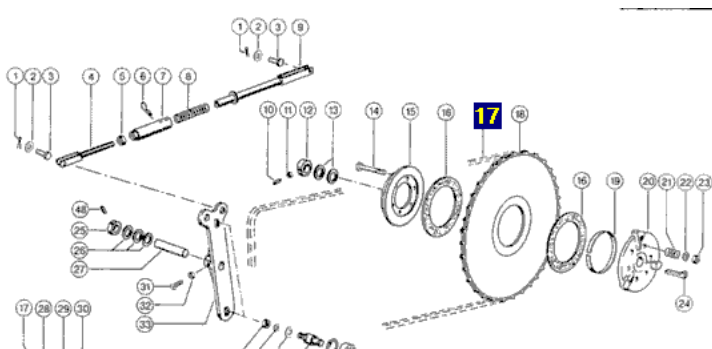

Opis produktu

Łańcuch napędowy odpowiednik oryginalnego łańcucha o numerze katalogowym: 645483.1 .

Łańcuch pasuje do maszyny Claas.

Commandor 114CS,115CS,228/116CS

Dominator 118/108 ,98

Mega 204/203,218/208,218/208 II