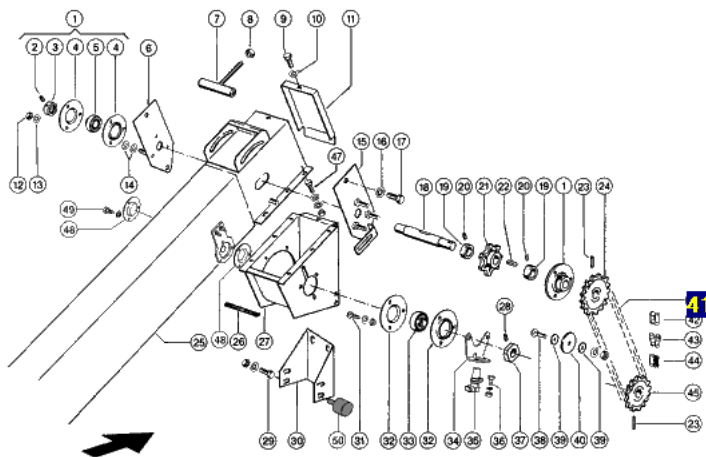

Link do produktu: <https://www.sklep.rai-bud.pl/lancuch-napedowy-odpowiednik-nr-6424920-do-maszyny-claas-p-3250.html>

## Łańcuch napędowy odpowiednik nr 642492.0 do maszyny Claas

Cena brutto	<b>83,05 zł</b>
Cena netto	<b>67,52 zł</b>
Dostępność	<b>Dostępny</b>
Czas wysyłki	<b>48 godzin</b>
Numer katalogowy	<b>642492.0</b>
Kod producenta	<b>642492.0</b>
Producent	<b>DONGHUA</b>
Pasuje do:	<b>Claas</b>

### Opis produktu

**Łańcuch napędowy odpowiednik oryginalnego łańcucha o numerze katalogowym: 642492.0 .  
Łańcuch pasuje do maszyny Claas.**