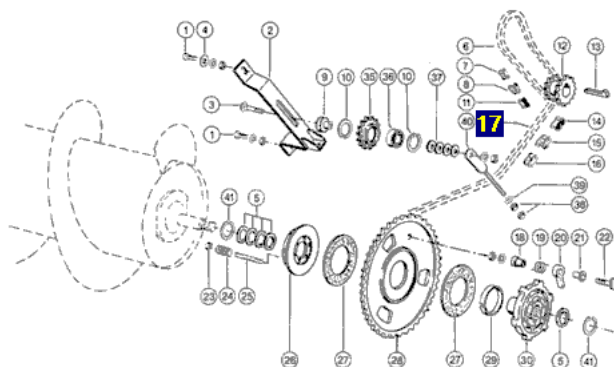

Link do produktu: <https://www.sklep.rai-bud.pl/lancuch-napedowy-odpowiednik-nr-632889-do-maszyny-claas-p-3174.html>

Łańcuch napędowy odpowiednik nr 632889 do maszyny Claas

Cena brutto	261,58 zł
Cena netto	212,67 zł
Dostępność	Dostępny
Czas wysyłki	48 godzin
Numer katalogowy	632889
Kod producenta	632889
Producent	DONGHUA
Pasuje do:	Claas

Opis produktu

Łańcuch napędowy odpowiednik oryginalnego łańcucha o numerze katalogowym: 632889 . Łańcuch pasuje do maszyny Claas.

Ilość ogniw:77

Producent łańcuchów Donghua

LANCIUCHY Donghua Chain Group – najwyższej jakości łańcuchy dla rolnictwa, dla przemysłu oraz kole sąbale łańcuchowe.