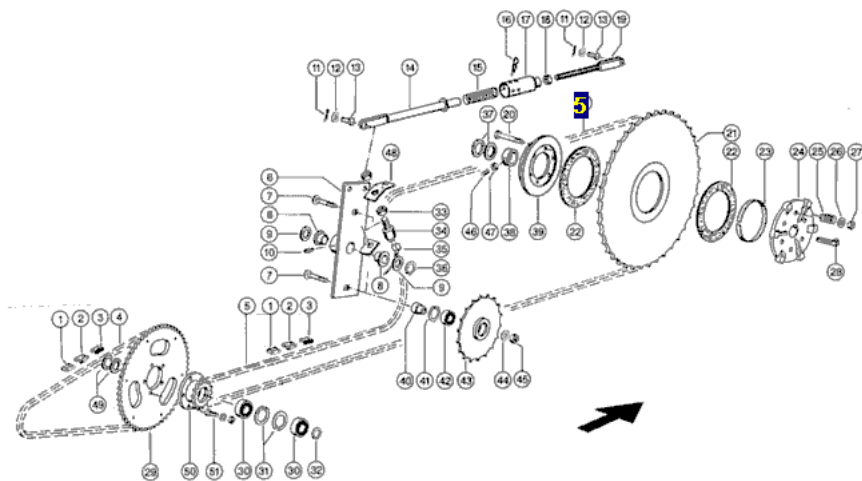

Producent łańcuchów Donghua