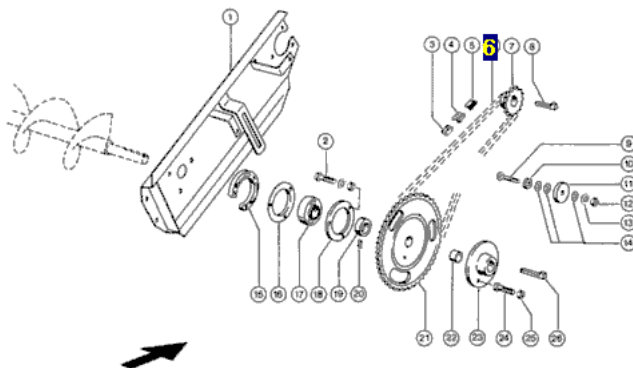

Opis produktu

Łańcuch napędowy odpowiednik oryginalnego łańcucha o numerze katalogowym: 619278.0 .

Łańcuch pasuje do maszyny Claas.

Dominator 76,78,86,88,96,98

Ilość ogniw:86

Producent łańcuchów Donghua

LANCIUCHY Donghua Chain Group – najwyższej jakości łańcuchy dla rolnictwa, dla przemysłu oraz kole sąbale łańcuchowe.