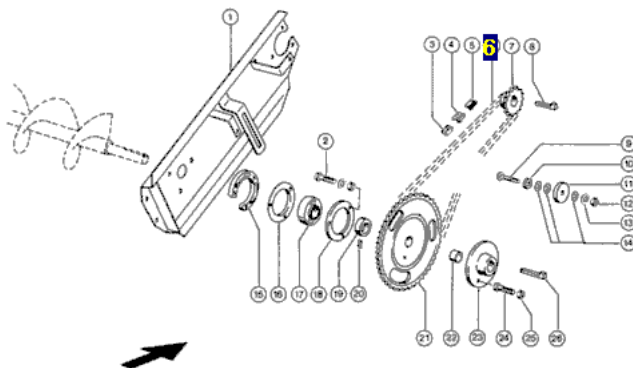

### Opis produktu

**Łańcuch napędowy odpowiednik oryginalnego łańcucha o numerze katalogowym: 619278.0 .  
Łańcuch pasuje do maszyny Claas.**

**Dominator 76,78,86,88,96,98**

**Ilość ogniw:86**