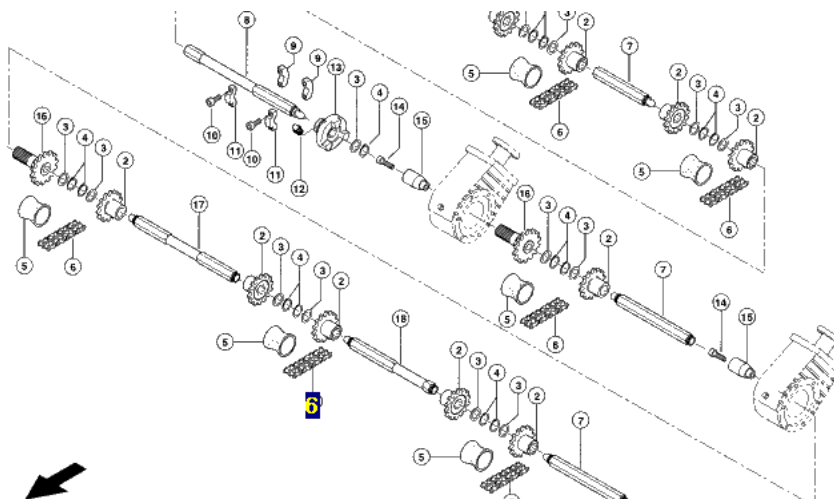

Link do produktu: <https://www.sklep.rai-bud.pl/lancuch-napedowy-odpowiednik-nr-6131100-do-maszyny-claas-p-3247.html>

Łańcuch napędowy odpowiednik nr 613110.0 do maszyny Claas

Cena brutto	86,57 zł
Cena netto	70,38 zł
Dostępność	Dostępny
Czas wysyłki	48 godzin
Numer katalogowy	613110.0
Kod producenta	613110.0
Producent	DONGHUA
Pasuje do:	Claas

Opis produktu

**Łańcuch napędowy odpowiednik oryginalnego łańcucha o numerze katalogowym: 613110.0 .
Łańcuch pasuje do maszyny Claas.**

Producent łańcuchów Donghua

LANCIUCHY Donghua Chain Group – najwyższej jakości łańcuchy dla rolnictwa, dla przemysłu oraz koley szkielet łańcuchowe.