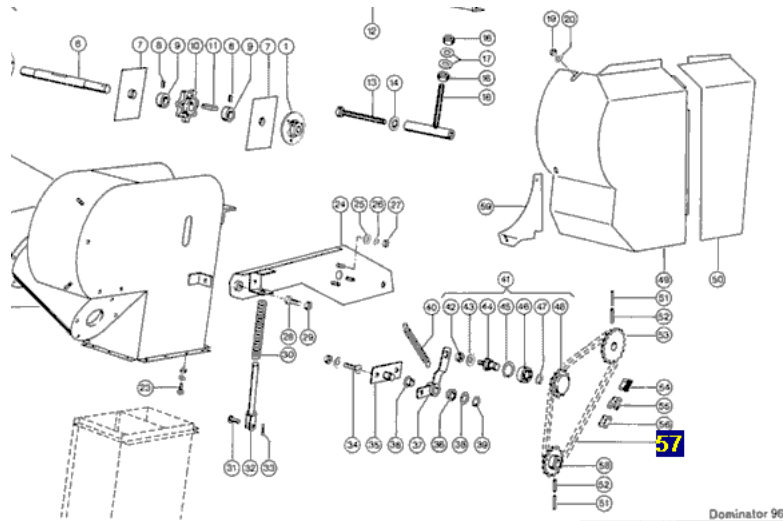

Producent łańcuchów Donghua