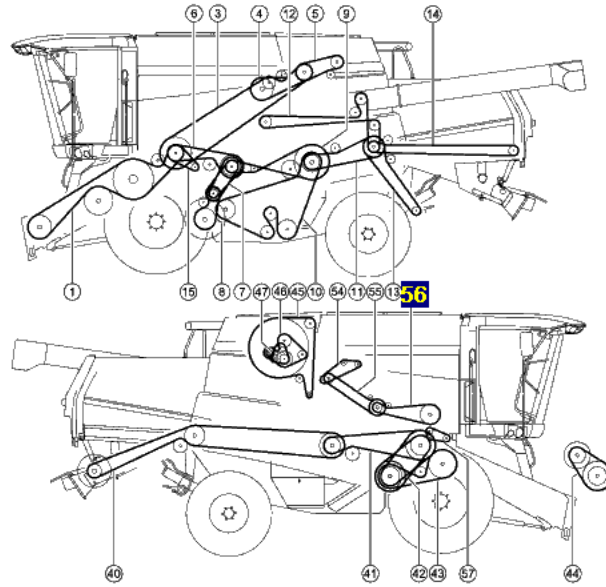

Producent łańcuchów Donghua