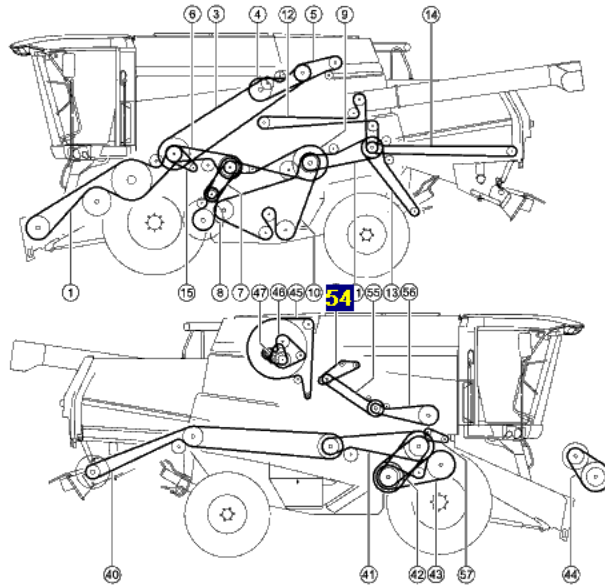

Producent łańcuchów Donghua