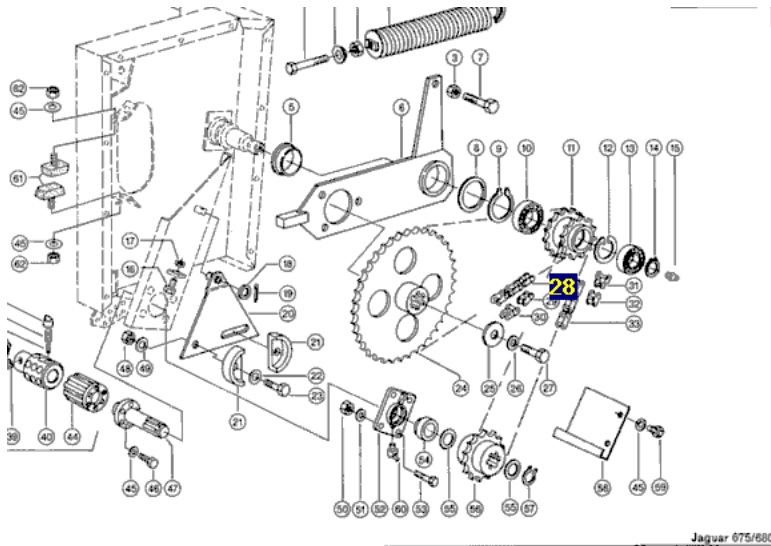

Producent łańcuchów Donghua