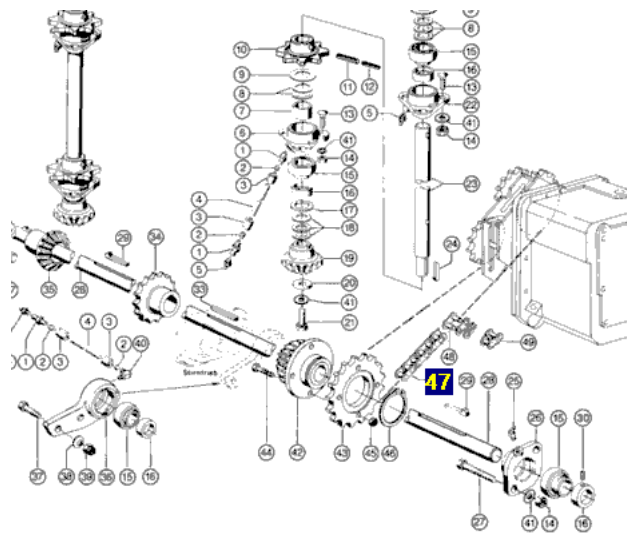

Link do produktu: <https://www.sklep.rai-bud.pl/lancuch-napedowy-odpowiednik-nr-2114040-do-maszyny-claas-p-3218.html>

Łańcuch napędowy odpowiednik nr 211404.0 do maszyny Claas

Cena brutto	685,30 zł
Cena netto	557,15 zł
Dostępność	Dostępny
Czas wysyłki	1-14 dni
Numer katalogowy	211404.0
Kod producenta	211404.0
Producent	RAI-BUD
Pasuje do:	Claas

Opis produktu

Łańcuch napędowy odpowiednik oryginalnego łańcucha o numerze katalogowym: 211404.0 .

Łańcuch pasuje do maszyny Claas.

Jaguar 61,820,840,860,880

Pickup 4,30M

Podziałka:25,4

Ilość ogniw:59

Jaguar 62