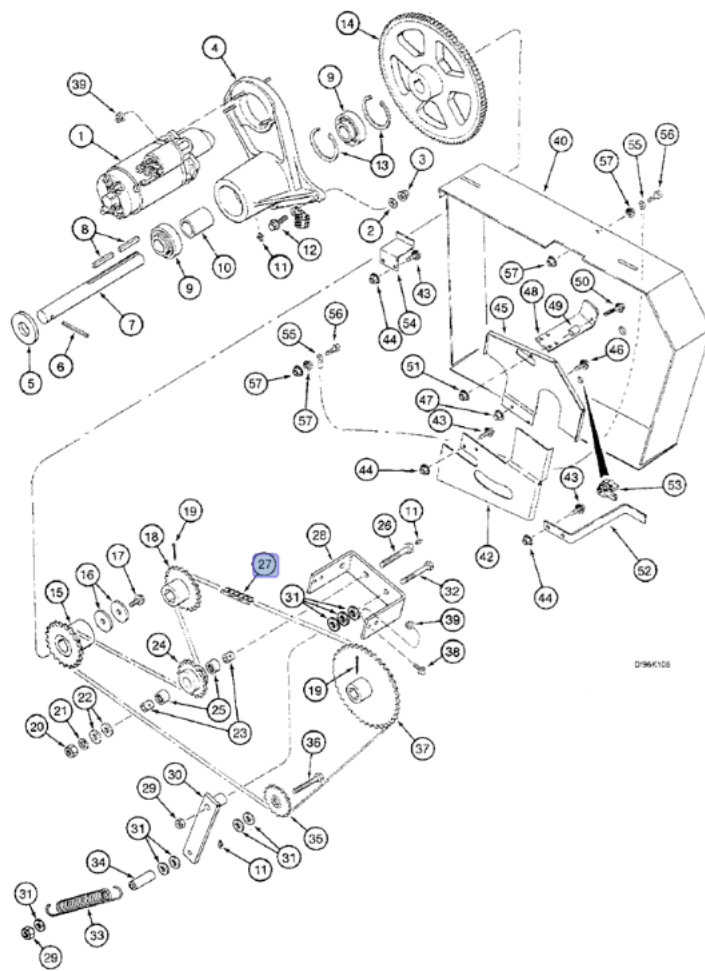

Link do produktu: <https://www.sklep.rai-bud.pl/lancuch-napedowy-odpowiednik-nr-1321529c95-do-maszyny-case-p-3160.html>

Łańcuch napędowy odpowiednik nr 1321529C95 do maszyny Case

Cena brutto	550,00 zł
Cena netto	447,15 zł
Dostępność	Dostępny
Czas wysyłki	1-14 dni
Numer katalogowy	1321529C95
Kod producenta	1321529C95
Producent	RAI-BUD

Opis produktu

Łańcuch napędowy odpowiednik oryginalnego łańcucha o numerze katalogowym: 1321529C95 . Łańcuch pasuje do maszyny Case.

AF 2144,2188,1644,1660,1666,1680,2166 2188,2344,2365,2366,2388

D196K108