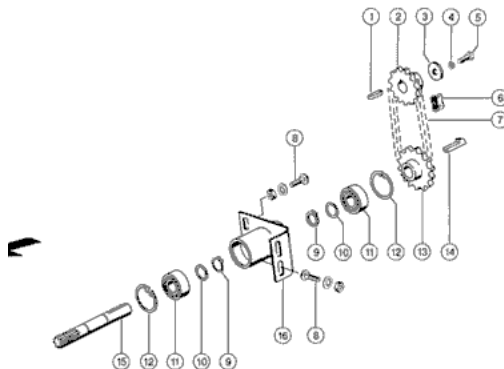

Link do produktu: <https://www.sklep.rai-bud.pl/lancuch-napedowy-odpowiednik-nr-0739720-do-maszyny-claas-p-3195.html>

Łańcuch napędowy odpowiednik nr 073972.0 do maszyny Claas

Cena brutto	194,15 zł
Cena netto	157,85 zł
Dostępność	Dostępny
Czas wysyłki	24 godziny
Numer katalogowy	073972.0
Kod producenta	073972.0
Producent	DONGHUA

Opis produktu

Łańcuch napędowy odpowiednik oryginalnego łańcucha o numerze katalogowym: 073972.0 . łańcuch pasuje do maszyny Claas. Jaguar 682 na schemacie nr.7

Producent łańcuchów Donghua

LANCIUCHY Donghua Chain Group – najwyższej jakości łańcuchy dla rolnictwa, dla przemysłu oraz kole sąbale łańcuchowe.