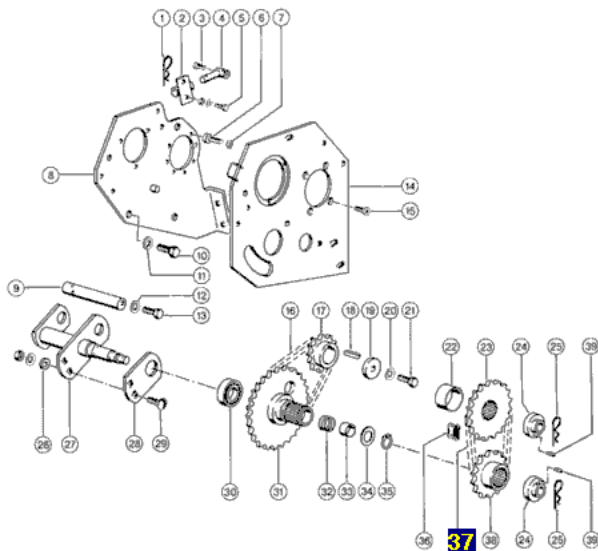

Producent łańcuchów Donghua