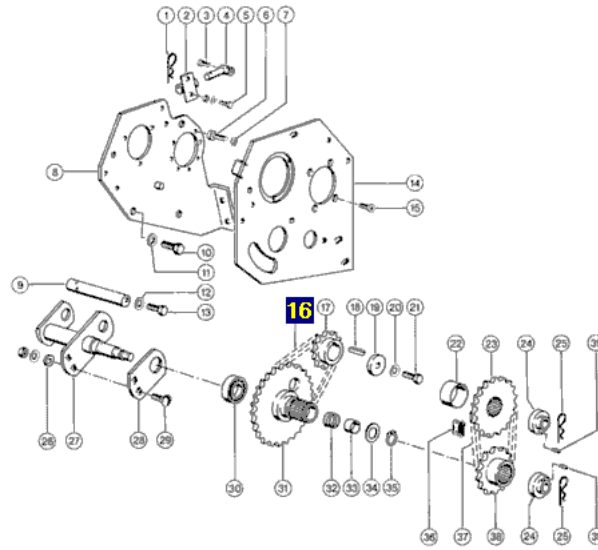

Producent łańcuchów Donghua

Współpraca Donghua Chain Group z tak znanymi firmami jest możliwa dzięki ogromnemu zapleczu technicznemu i produkcyjnemu: export 85% produkcji do USA, Europy i Japonii, prawie 4000 pracowników na całym świecie, 400 inżynierów dbających o jakość produkcji i innowacyjność produktów, 10000 możliwych zastosowań, 800 nowości każdego roku, 250000 metrów kwadratowych powierzchni produkcyjnych i magazynowych.