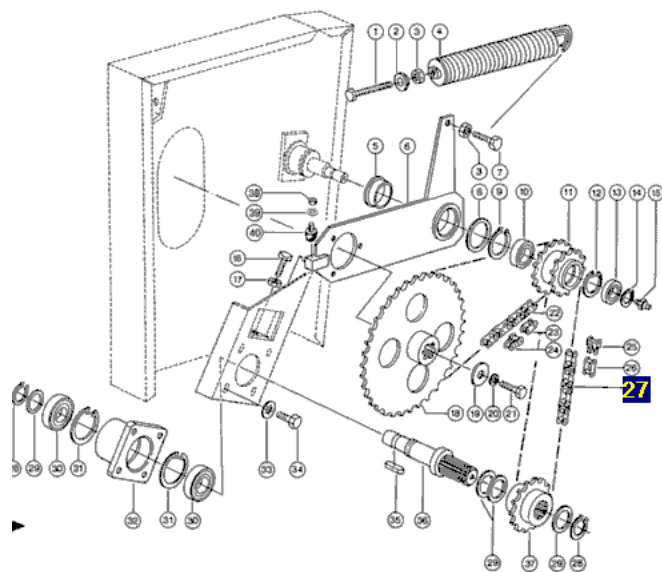

Producent łańcuchów Donghua