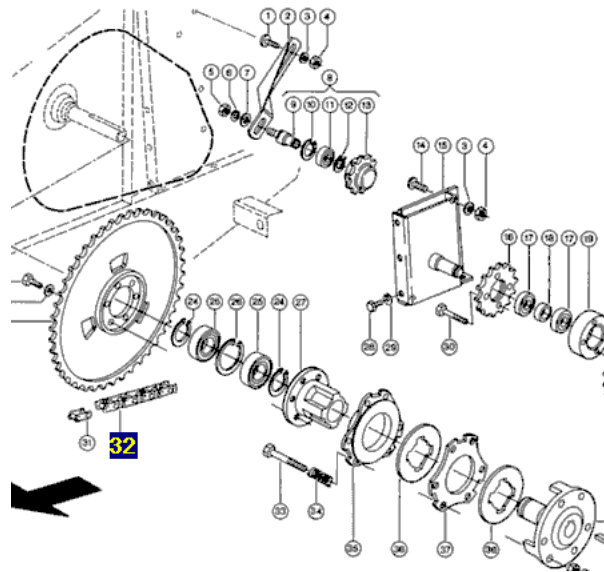

Producent łańcuchów Donghua