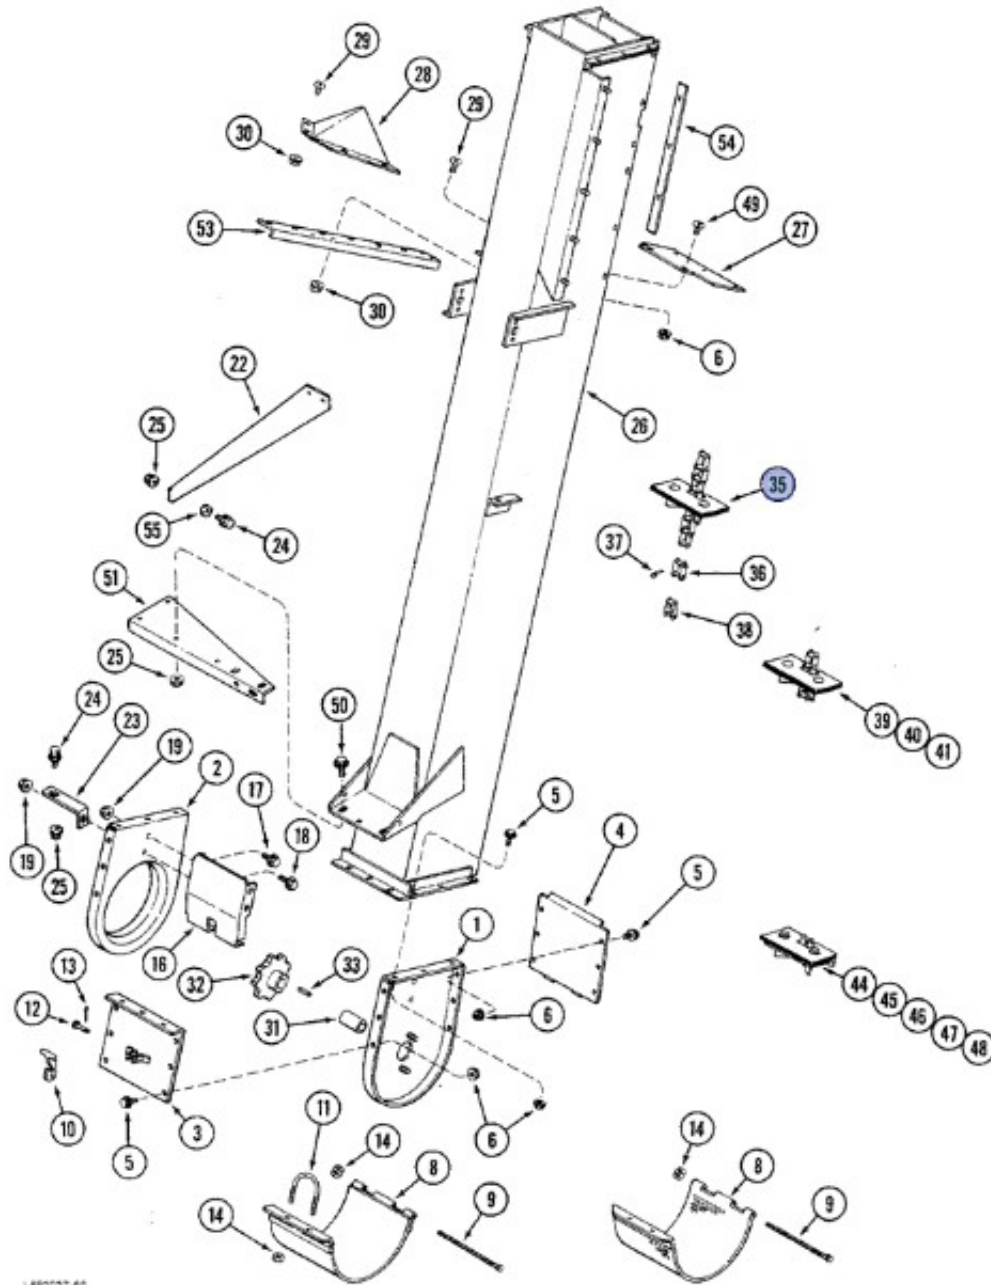

Łańcuch elewatora Claas 682757

L883207-00

Producent łańcuchów Donghua