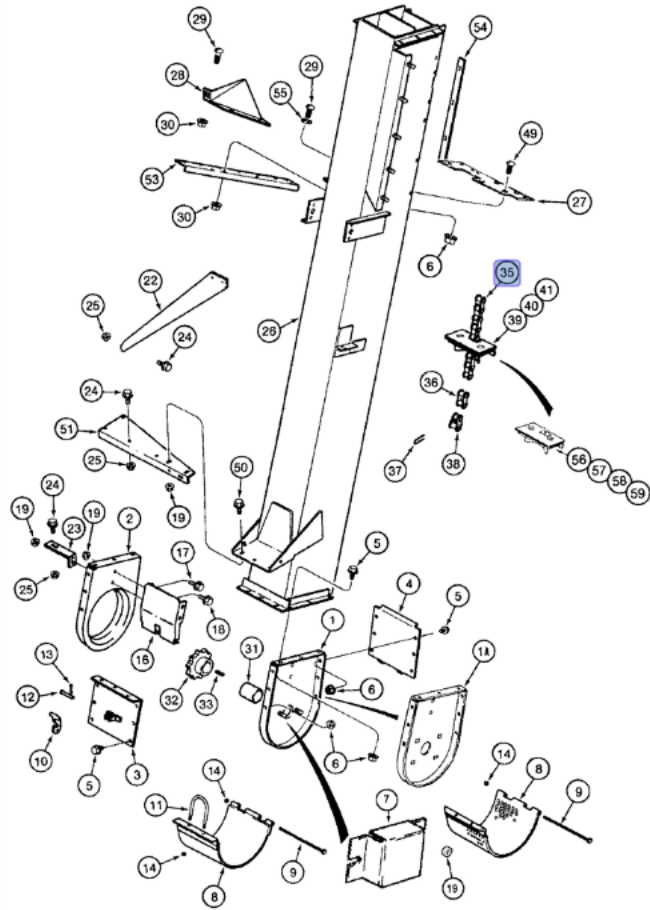

Łańcuch elewator ziarnowy Case 2388 87342394