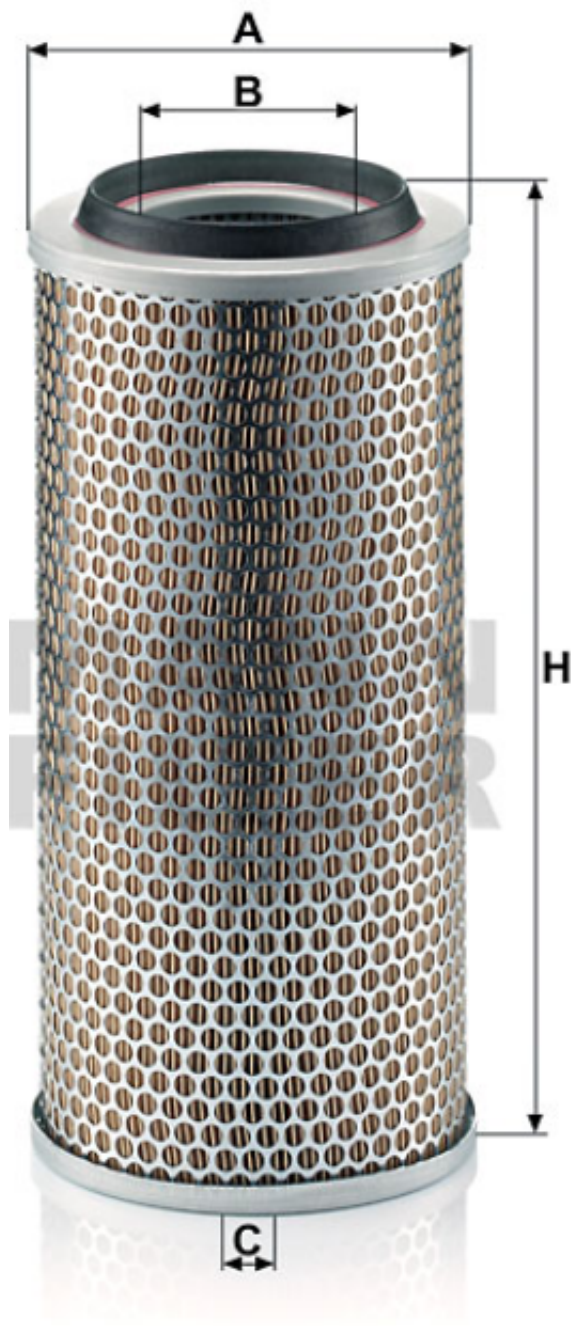

Dane aktualne na dzień: 03-04-2025 22:55

Link do produktu: <https://www.sklep.rai-bud.pl/filtr-powietrza-c172253-c172253-mann-p-7019.html>

Filtr powietrza C17225/3 C172253 MANN

Cena brutto	186,20 zł
Cena netto	151,38 zł
Czas wysyłki	24 godziny
Numer katalogowy	C17225/3
Kod producenta	C172253

Opis produktu

Filtr powietrza C17225/3 C172253 MANN

WYMIARY:

A:166mm
B:86mm
C:8.5mm
H:353mm

NUMERY PORÓWNAWCZE:

AGCO:2710797M92
AHLMANN:41 92 494 A
AXECO:1041598
BELAIR:569000725,572017023000
BETICO:4449918
BOGE:569 000 725,569 000 725P
BOMAG:05821013
BROOM WADE (COMPAIR):C111581014
CASE-INTERNATIONAL/CASE-IH:161100190028
CATERPILLAR:6A-5110
CLAAS:0676 600 0,0676 600 1,CT 77 01 019 017,00 0676 600 1
DAF:0695633,695633
DEUTZ AG / DEUTZ-FAHR (KHD):190 2127,216 5044,301 8504
DITCH WITCH:195-735