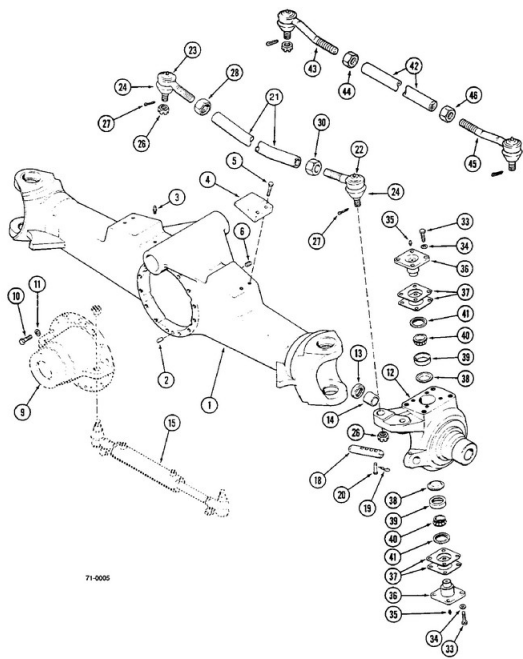

Dane aktualne na dzień: 05-04-2025 01:59

Link do produktu: <https://www.sklep.rai-bud.pl/drazek-kierowniczy-128609a1-zamiennik-p-2161.html>

Drażek kierowniczy 128609A1 zamiennik

Cena brutto	270,00 zł
Cena netto	219,51 zł
Dostępność	Dostępny - cena może ulec zmianie
Czas wysyłki	1-10 dni
Numer katalogowy	128609A1
Kod producenta	128609A1

Opis produktu

Drażek kierowniczy 128609A1

WYMIARY[mm]:

DŁUGOŚĆ: 160

SZEROKOŚĆ: 160

WYSOKOŚĆ: 447

71-0005